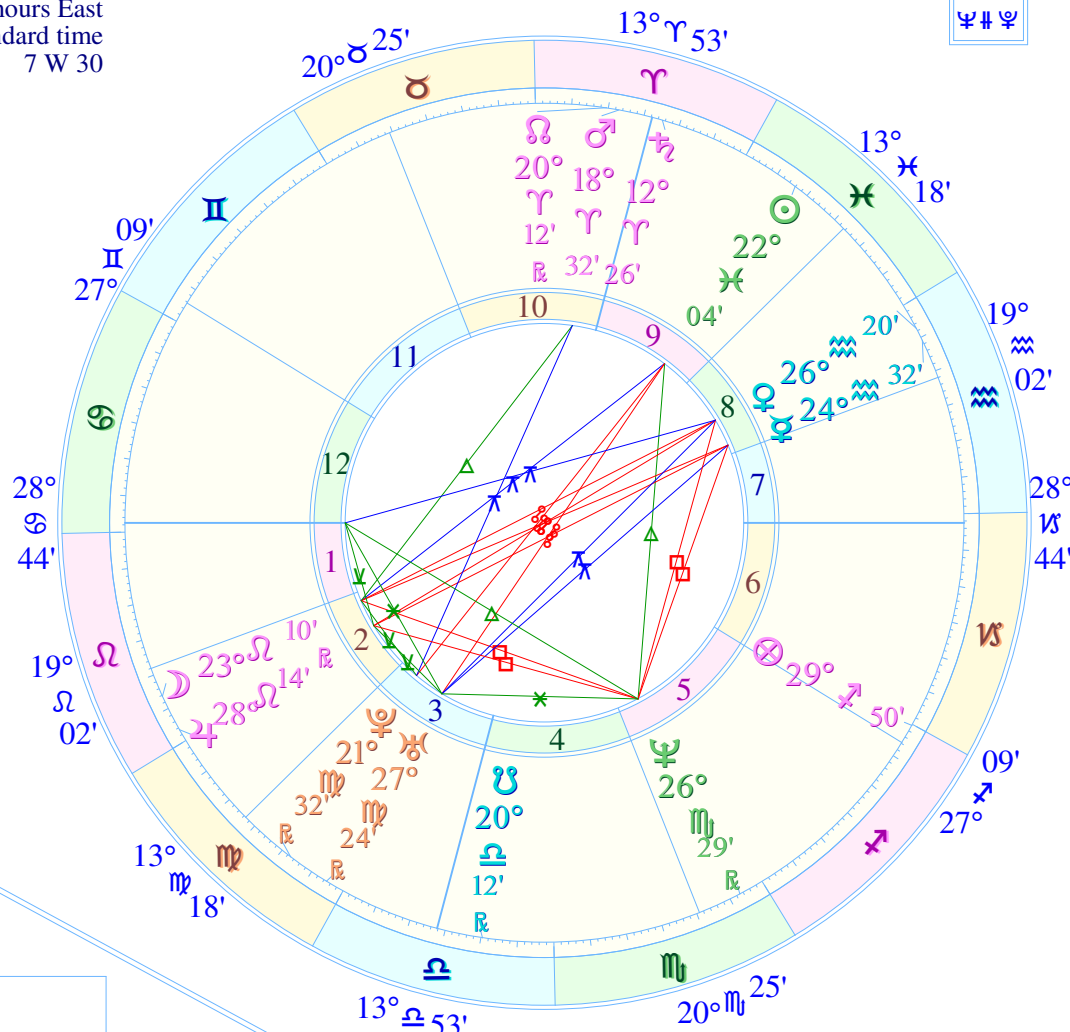

**Isabel Fernandes**  
 12 March 1968  
 15:00  
 Castelo Branco, Portugal  
**NATAL CHART**

Tropical Placidus  
 Time Zone: 1 hours East  
 Standard time  
 39 N 49 7 W 30

True Moon's Node 18  $\Upsilon$  55  
 Part of Fortune 29  $\text{♁}$  50  
 Part of Spirit 27  $\text{♃}$  37  
 Vertex 14  $\text{♁}$  17  
 Equatorial Asc. 11  $\text{♃}$  45  
 Sidereal Time 0:51:07  
 G.M.T. 14:00:00  
 Ephem Time-GMT 0:00:38  
 Fagan/Bradley Ayan. 24°17'46"

**Speed**  
 $\odot$  1 00  
 $\text{♃}$  13 44  
 $\text{♄}$  0 59  
 $\text{♅}$  1 14  
 $\text{♆}$  0 45  
 $\text{♇}$  -0 07  
 $\text{♈}$  0 07  
 $\text{♉}$  -0 03  
 $\text{♊}$  -0 00  
 $\text{♋}$  -0 02  
 $\text{♌}$  -0 04  
 $\text{♍}$  -0 20  
 $\text{♎}$  -0 04  
 $\text{♏}$  0 30  
 $\text{♐}$  0 04  
 $\text{♑}$  -0 03